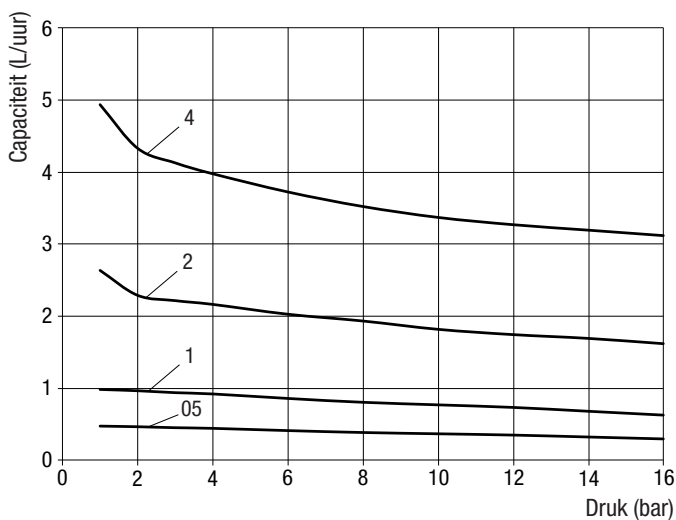

* Bij gebruik in de energiespaarmodus Eco-Mode is de capaciteit 5 - 10% minder dan in de normale bedrijfsmodus (bij dezelfde tegendruk).

Capaciteitstabel

Bij het gebruik van de doseerkopontluchting is de capaciteit gereduceerd in vergelijking met het gebruik van een normale doseerkop. Om gasbellen uit de doseerkop te verwijderen wordt een gedeelte van de compressieslag naar de retour slang getransporteerd.

Daarom gelden de reguliere capaciteitsgegevens van uw doseerpomp, die in de verkoopstukken staan vermeld, niet meer.

Neem a.u.b. de onderstaande capaciteitscurven in acht. De curven laten zien welke capaciteit de doseerpomp bij een bepaalde tegendruk kan leveren. De waarden zijn vastgesteld op de testbank en gelden op 20 °C (68 °F) voor water en een slagfrequentie van 100%. De aard van het doseermedium (dichtheid, viscositeit, temperatuur) verandert de capaciteit. De feitelijke capaciteit dient te worden gemeten en aangepast tijdens gebruikscondities.

Doseerkopontluchting V 05 – 4