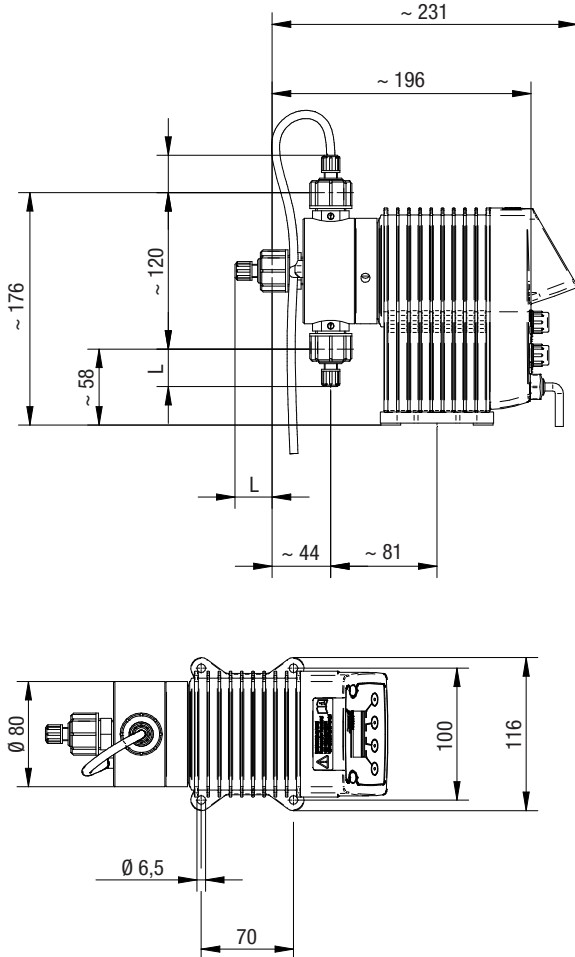

Doseerkopontluchting V 05 – 4

Doseerkopontluchting V 6 – 15

Afmetingen

Doseerkopontluchting V met MAGDOS

Alle maten in mm

Doseerkopontluchting V met MAGDOS en optionele hoekaansluiting

Alle maten in mm

Aansluiting	Materialen	Maat	Nominale doorlaat	L	L1
Aansluiting slangklem	PVC	4/6 mm	DN4	31	47
		1/4" x 3/8"	1/4"	34	54
		6/9 mm	DN6	34	54
		6/12 mm	DN6	15	62