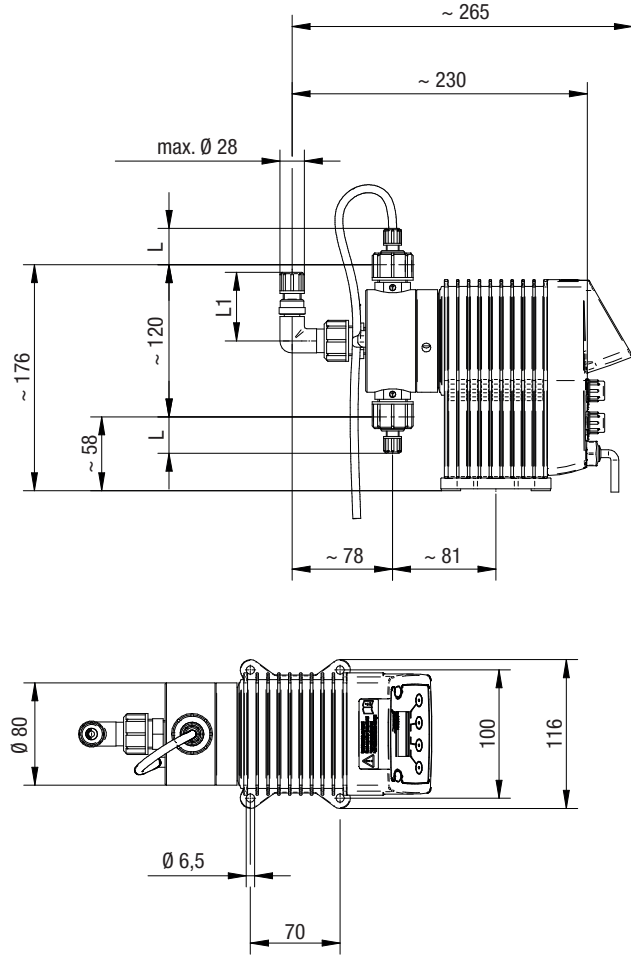

Doseerkopontluchting V 05 – 4

Doseerkopontluchting V 6 – 15

Afmetingen

Doseerkopontluchting V met MAGDOS

Alle maten in mm

Doseerkopontluchting V met MAGDOS en optionele hoekaansluiting

Alle maten in mm

Aansluiting	Materialen	Maat	Nominale doorlaat	L	L1
Aansluiting slangklem	PVC	4/6 mm	DN4	31	47
		1/4" x 3/8"	1/4"	34	54
		6/9 mm	DN6	34	54
		6/12 mm	DN6	15	62