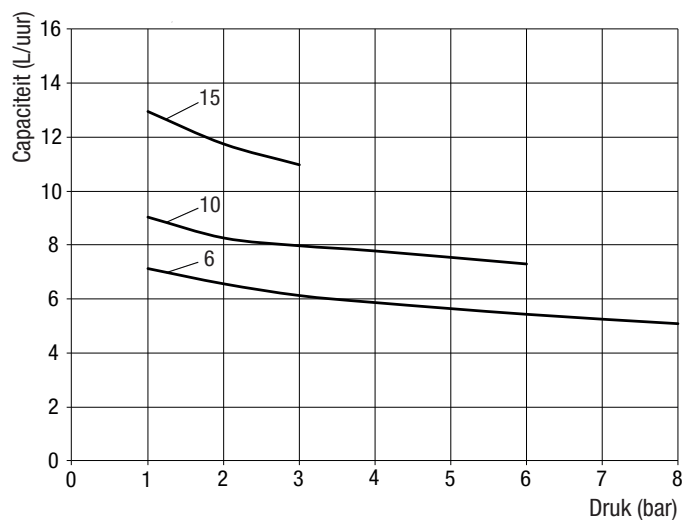

Doseerkopontluchting V 6 – 15