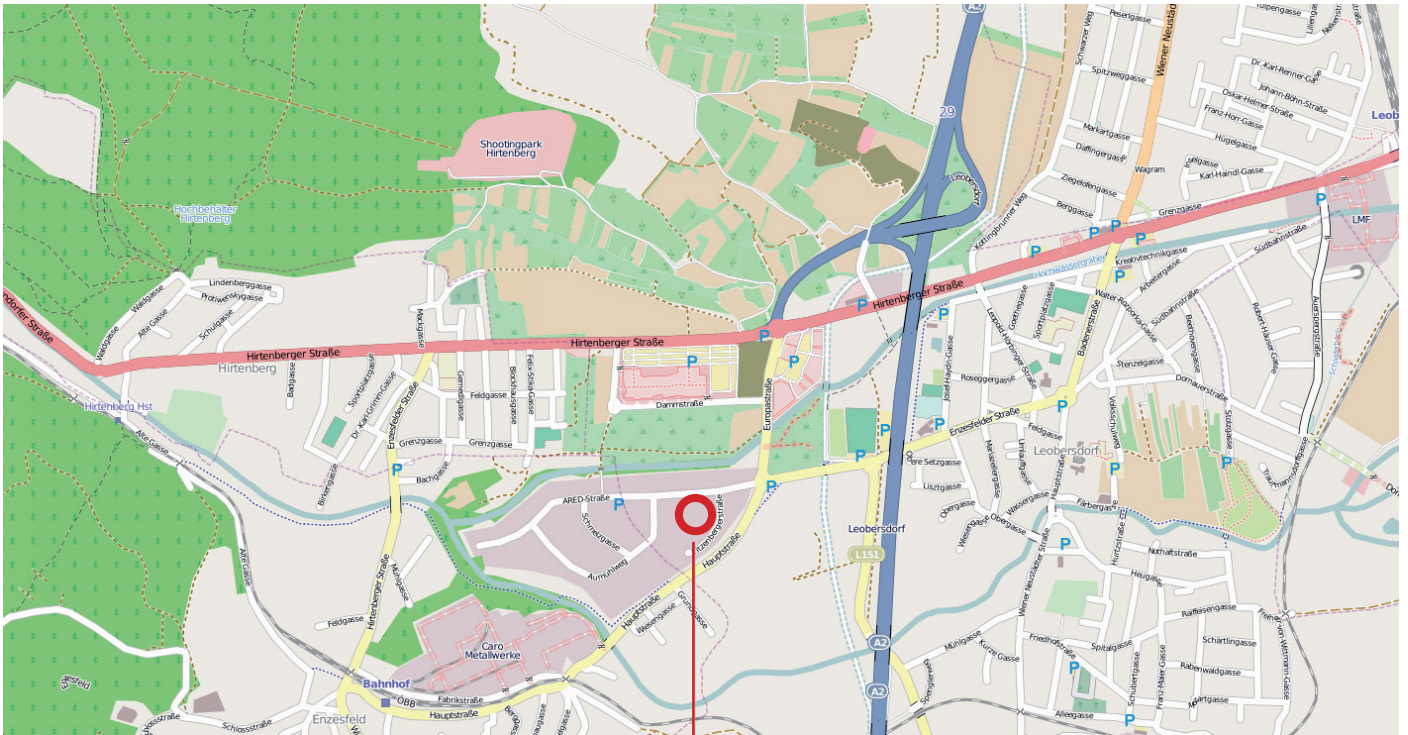

## Anfahrtskizze Lutz-Jesco GmbH

Quelle: <http://www.openstreetmap.org>

Lutz-Jesco GmbH  
Aredstr. 7/2  
2544 Leobersdorf  
Österreich

Tel. +43 2256 62180  
Fax +43 2256 6218062  
**Hotline** +43 664 200 30 70